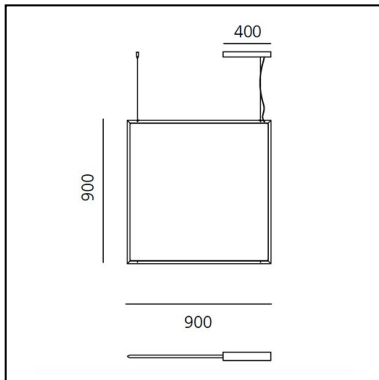

Discovery Space Square - Bronzo

Ernesto Gismondi

IP20    Dimmerabile: 

LUMINAIRE

- Watt : **34W**
- Tensione di alimentazione: **220-240V**
- Flusso luminoso emesso: **1955lm**
- CCT: **3000K**
- Efficiency: **41%**
- Efficacy: **57.51lm/W**
- CRI: **90**
- Dimmable Typology: **Push/DALI**

DIMENSIONI

- Lunghezza: **cm 90**
- Larghezza: **cm 1.7**
- Altezza: **cm 90**

SORGENTI INCLUSE

- Categoria: **Led**
- Numero: **1**
- Watt: **30W**
- Color Tolerance: **MacAdam 3SDCM**
- Service Life: **L90 (6K) 50000h**