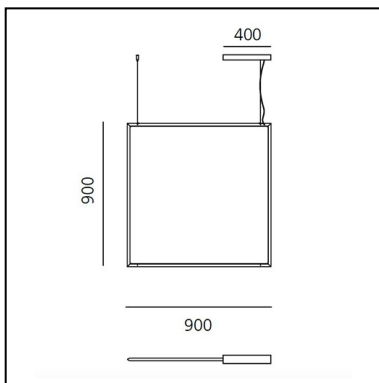

Discovery Space Square - Nero

Ernesto Gismondi

IP20    Dimmerabile: 

LUMINAIRE

- Watt : **34W**
- Tensione di alimentazione: **220-240V**
- Flusso luminoso emesso: **1955lm**
- CCT: **3000K**
- Efficiency: **41%**
- Efficacy: **57.51lm/W**
- CRI: **90**
- Dimmable Typology: **Push/DALI**

CODICE PRODOTTO: 2004030A

CARATTERISTICHE

- Codice articolo: **2004030A**
- Colore: **Nero**
- Installazione: **Sospensione**
- Materiale: **Tecnopolimero, alluminio**
- Serie: **Design Collection, INTEGRALIS®**
- Ambiente di utilizzo: **Interni**
- design by: **Ernesto Gismondi**

DIMENSIONI

- Lunghezza: **cm 90**
- Larghezza: **cm 1.7**
- Altezza: **cm 90**

SORGENTI INCLUSE

- Categoria: **Led**
- Numero: **1**
- Watt: **30W**
- Color Tolerance: **MacAdam 3SDCM**
- Service Life: **L90 (6K) 50000h**