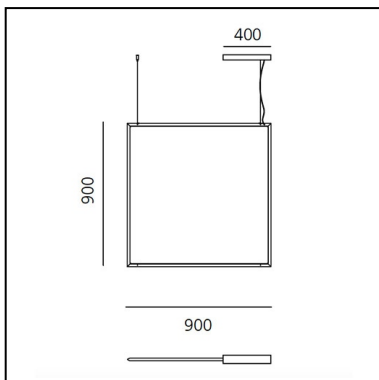

Discovery Space Square - Nero - App Compatible

Ernesto Gismondi

IP20    Dimmerabile: 

LUMINAIRE

- Watt : **34W**
- Tensione di alimentazione: **220-240V**
- Flusso luminoso emesso: **1955lm**
- CCT: **3000K**
- Efficiency: **41%**
- Efficacy: **57.51lm/W**
- CRI: **90**
- Dimmable Typology: **Push & APP**

DIMENSIONI

- Lunghezza: **cm 90**
- Larghezza: **cm 1.7**
- Altezza: **cm 90**

SORGENTI INCLUSE

- Categoria: **Led**
- Numero: **1**
- Watt: **30W**
- Color Tolerance: **MacAdam 3SDCM**
- Service Life: **L90 (6K) 50000h**