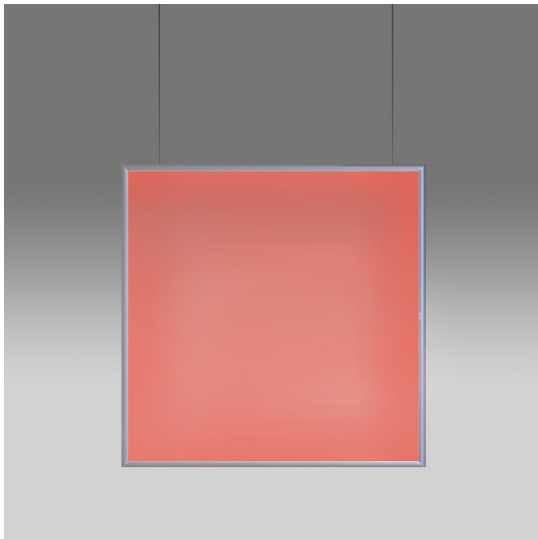

# Discovery Space Square - RGBW - Alluminio satinato

Ernesto Gismondi

IP20    Dimmerabile: 

## LUMINAIRE

- Watt : **36W**
- Tensione di alimentazione: **220-240V**
- Flusso luminoso emesso: **1708lm**
- Efficiency: **100%**
- Efficacy: **47.44lm/W**
- CRI: **80**
- Dimmable Typology: **Dali**

## DESCRIZIONE

Discovery è un elemento che non invade l'ambiente, totalmente assente e smaterializzato acquista volume quando è acceso grazie alla luce che disegna la superficie emittente centrale. L'effetto è una luce uniforme, perfetta per gli ambienti di lavoro. La grande competenza optoelettronica unita ad una profonda cultura del progetto e al know how tecnologico dà vita a una soluzione perfettamente trasversale e sorprendente nel tradurre l'innovazione in emozione della percezione.