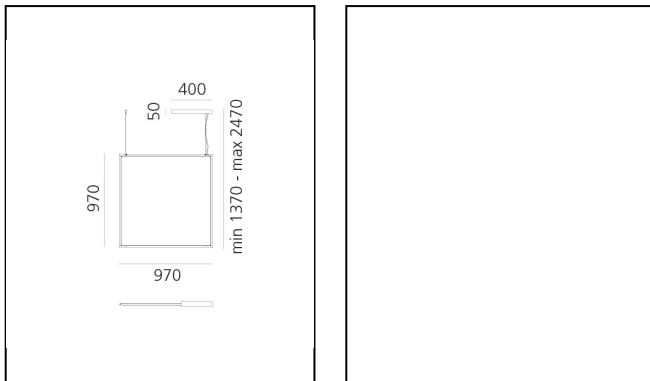

# Discovery Space Square - RGBW - Alluminio satinato

Ernesto Gismondi

IP20    Dimmerabile: 

## LUMINAIRE

- Watt : **36W**
- Tensione di alimentazione: **220-240V**
- Flusso luminoso emesso: **1708lm**
- Efficiency: **100%**
- Efficacy: **47.44lm/W**
- CRI: **80**
- Dimmable Typology: **Dali**

## DIMENSIONI

- Lunghezza: **970 mm**
- Larghezza: **17 mm**
- Altezza: **970 mm**
- Altezza massima dal soffitto: **2470 mm**