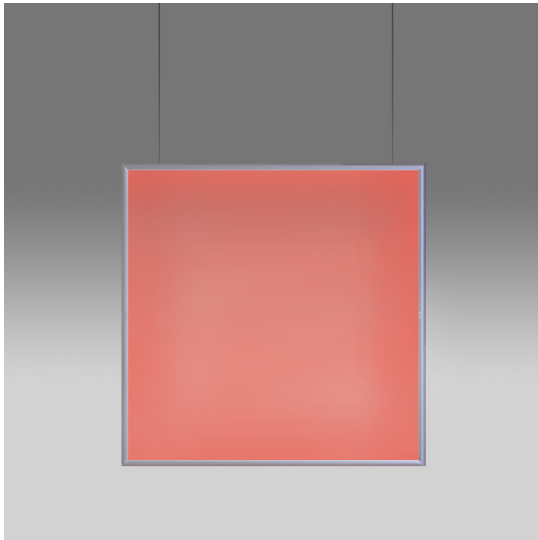

# Discovery Space Square - RGBW - Alluminio satinato

Ernesto Gismondi

IP20    Dimmerabile: 

## LUMINAIRE

- Watt : **36W**
- Tensione di alimentazione: **220-240V**
- Flusso luminoso emesso: **1708lm**
- Efficiency: **100%**
- Efficacy: **47.44lm/W**
- CRI: **80**
- Dimmable Typology: **Dali**

## DESCRIZIONE

La tecnologia ottica brevettata di Discovery si applica anche alle versioni quadrata e rettangolare. Queste geometrie si inseriscono con ancora maggiore libertà nello spazio grazie alla possibilità di avere un elemento verticale o sospeso secondo qualsiasi inclinazione, sempre con una luce confortevole che rispetta valori di UGR<19. Discovery è sempre più la perfetta sintesi dei valori, delle conoscenze, della ricerca innovativa e del saper fare di Artemide. La grande competenza optoelettronica unita ad una profonda cultura del progetto e al know-how tecnologico dà vita a soluzioni perfettamente trasversali e sorprendenti nel tradurre l'innovazione in emozione della percezione.

## DIMENSIONI

- Lunghezza: **970 mm**
- Larghezza: **17 mm**
- Altezza: **970 mm**
- Altezza massima dal soffitto: **2470 mm**