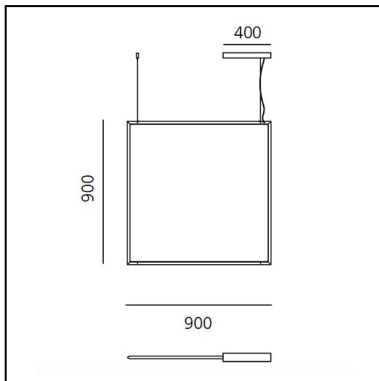

Discovery Space Square - RGBW - Alluminio satinato - App Compatible

Ernesto Gismondi

IP20    Dimmerabile: 

LUMINAIRE

- Watt : **36W**
- Tensione di alimentazione: **220-240V**
- Flusso luminoso emesso: **1708lm**
- Efficiency: **100%**
- Efficacy: **47.44lm/W**
- CRI: **80**
- Dimmable Typology: **APP**

DIMENSIONI

- Lunghezza: **cm 90**
- Larghezza: **cm 1.7**
- Altezza: **cm 90**

SORGENTI INCLUSE

- Categoria: **Led RGBW**
- Numero: **1**
- Watt: **33W**
- Color Tolerance: **MacAdam 3SDCM**
- Service Life: **L90 (6K) 50000h**