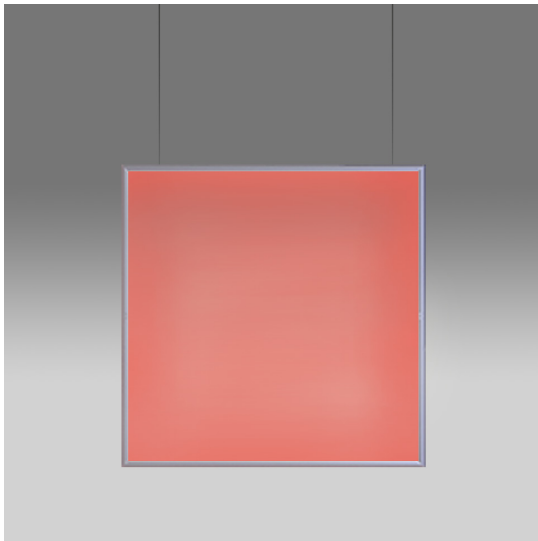

Discovery Space Square - RGBW - Alluminio satinato - App Compatible

Ernesto Gismondi

IP20    Dimmerabile: 

LUMINAIRE

- Watt : **36W**
- Tensione di alimentazione: **220-240V**
- Flusso luminoso emesso: **1708lm**
- Efficiency: **100%**
- Efficacy: **47.44lm/W**
- CRI: **80**
- Dimmable Typology: **APP**

Note

Il driver APP non può essere controllato dal sistema dimming DALI e viceversa.

DESCRIZIONE

Discovery è un elemento che non invade l'ambiente, totalmente assente e smaterializzato acquista volume quando è acceso grazie alla luce che disegna la superficie emittente centrale. L'effetto è una luce uniforme, perfetta per gli ambienti di lavoro. La grande competenza optoelettronica unita ad una profonda cultura del progetto e al know how tecnologico dà vita a una soluzione perfettamente trasversale e sorprendente nel tradurre l'innovazione in emozione della percezione.

CODICE PRODOTTO: 2001010APP

CARATTERISTICHE

- Codice articolo: **2001010APP**
- Colore: **Alluminio satinato**
- Installazione: **Sospensione**
- Materiale: **Tecnopolimero, alluminio**
- Serie: **Design Collection, INTEGRALIS®**
- Ambiente di utilizzo: **Interni**
- design by: **Ernesto Gismondi**

DIMENSIONI

- Lunghezza: **cm 90**
- Larghezza: **cm 1.7**
- Altezza: **cm 90**

SORGENTI INCLUSE

- Categoria: **Led RGBW**
- Numero: **1**
- Watt: **33W**
- Color Tolerance: **MacAdam 3SDCM**
- Service Life: **L90 (6K) 50000h**