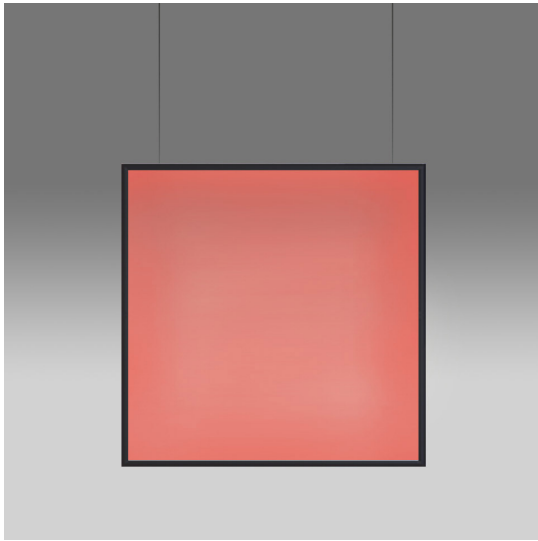

# Discovery Space Square - RGBW - Black

Ernesto Gismondi

IP20    Dimmbar: 

## LUMINAIRE

- Watt: **36W**
- Spannung (V): **220-240V**
- Lichtstrom (lm): **1708lm**
- Efficiency: **100%**
- Efficacy: **47.44lm/W**
- CRI: **80**
- Dimmable Typology: **Dali**

## BESCHREIBUNG

Discovery ist ein Element, das nicht in das Ambiente eindringt, nicht hervorsteht und entmaterialisiert ist. Wenn es eingeschaltet wird, gewinnt es dank des Lichts an Volumen und zeichnet die zentrale emittierende Oberfläche. Das Ergebnis ist ein gleichmäßiges Licht, ideal für das Arbeitsambiente. Die große optoelektronische Einheit zusammen mit einer tiefgreifenden Kultur des Projekts und dem technischen Know-how rufen eine ausgesprochen übergreifende und überraschende Lösung hervor, indem die Innovation in Emotionen der Wahrnehmung übertragen wird.