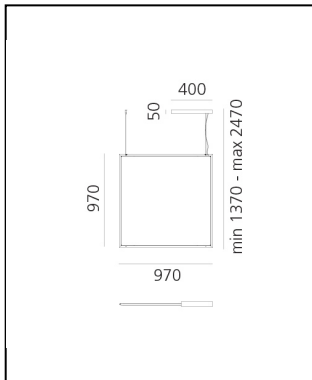

## LUMINAIRE

- Watt: **36W**
- Spannung (V): **220-240V**
- Lichtstrom (lm): **1708lm**
- Efficiency: **100%**
- Efficacy: **47.44lm/W**
- CRI: **80**
- Dimmable Typology: **Dali**

## DIMENSION

- Länge: **cm 97**
- Breite: **cm 1.7**
- Höhe: **cm 97**
- Max Höhe von der Decke: **cm 247**