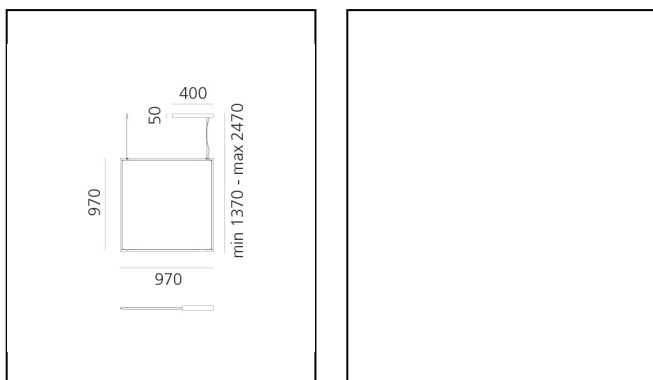

Discovery Space Square - RGBW - Bronze - App Compatible

Ernesto Gismondi

IP20    Dimmbar: 

LUMINAIRE

- Watt: **36W**
- Spannung (V): **220-240V**
- Lichtstrom (lm): **1708lm**
- Efficiency: **100%**
- Efficacy: **47.44lm/W**
- CRI: **80**
- Dimmable Typology: **APP**

DIMENSION

- Länge: **cm 97**
- Breite: **cm 1.7**
- Höhe: **cm 97**
- Max Höhe von der Decke: **cm 247**

INKLUSIVE LICHTQUELLEN

- Kategorie: **Led RGBW**
- Anzahl: **1**
- Watt: **33W**
- Color Tolerance: **MacAdam 3SDCM**
- Service Life: **L90 (6K) 50000h**