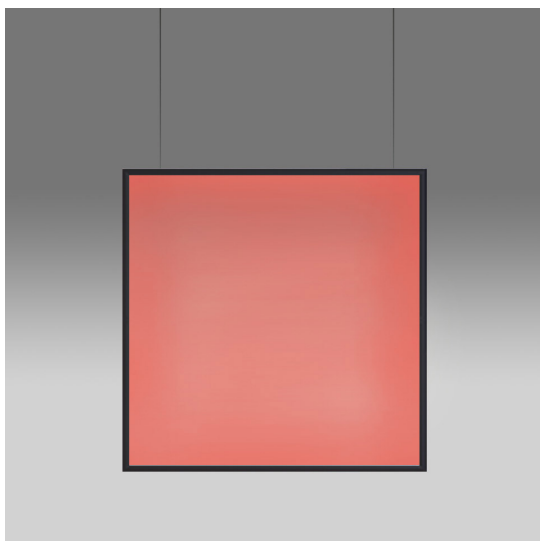

# Discovery Space Square - RGBW - Bronzo

Ernesto Gismondi

IP20    Dimmerabile: 

## LUMINAIRE

- Watt : **36W**
- Tensione di alimentazione: **220-240V**
- Flusso luminoso emesso: **1708lm**
- Efficiency: **100%**
- Efficacy: **47.44lm/W**
- CRI: **80**
- Dimmable Typology: **Dali**

## DESCRIZIONE

Discovery è un elemento che non invade l'ambiente, totalmente assente e smaterializzato acquista volume quando è acceso grazie alla luce che disegna la superficie emittente centrale. L'effetto è una luce uniforme, perfetta per gli ambienti di lavoro. La grande competenza optoelettronica unita ad una profonda cultura del progetto e al know how tecnologico dà vita a una soluzione perfettamente trasversale e sorprendente nel tradurre l'innovazione in emozione della percezione.

## DIMENSIONI

- Lunghezza: **cm 90**
- Larghezza: **cm 1.7**
- Altezza: **cm 90**