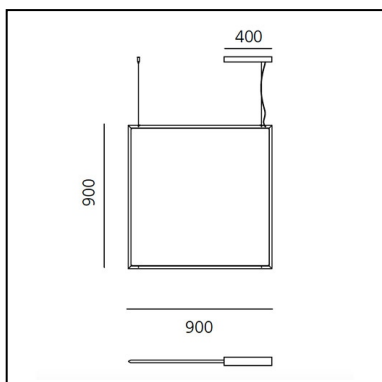

Discovery Space Square - RGBW - Bronzo - App Compatible

Ernesto Gismondi

IP20    Dimmerabile: 

LUMINAIRE

- Watt : **36W**
- Tensione di alimentazione: **220-240V**
- Flusso luminoso emesso: **1708lm**
- Efficiency: **100%**
- Efficacy: **47.44lm/W**
- CRI: **80**
- Dimmable Typology: **APP**

DIMENSIONI

- Lunghezza: **cm 90**
- Larghezza: **cm 1.7**
- Altezza: **cm 90**

SORGENTI INCLUSE

- Categoria: **Led RGBW**
- Numero: **1**
- Watt: **33W**
- Color Tolerance: **MacAdam 3SDCM**
- Service Life: **L90 (6K) 50000h**