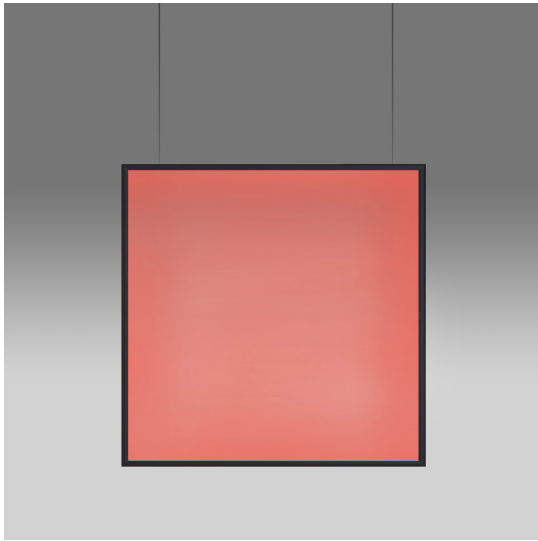

Discovery Space Square - RGBW - Nero

Ernesto Gismondi

IP20    Dimmerabile: 

LUMINAIRE

- Watt : **36W**
- Tensione di alimentazione: **220-240V**
- Flusso luminoso emesso: **1708lm**
- Efficiency: **100%**
- Efficacy: **47.44lm/W**
- CRI: **80**
- Dimmable Typology: **Dali**

Note

Il driver APP non può essere controllato dal sistema dimming DALI e viceversa.

DESCRIZIONE

Discovery è un elemento che non invade l'ambiente, totalmente assente e smaterializzato acquista volume quando è acceso grazie alla luce che disegna la superficie emittente centrale. L'effetto è una luce uniforme, perfetta per gli ambienti di lavoro. La grande competenza optoelettronica unita ad una profonda cultura del progetto e al know how tecnologico dà vita a una soluzione perfettamente trasversale e sorprendente nel tradurre l'innovazione in emozione della percezione.

CODICE PRODOTTO: 2001030A

CARATTERISTICHE

- Codice articolo: **2001030A**
- Colore: **Nero**
- Installazione: **Sospensione**
- Materiale: **Tecnopolimero, alluminio**
- Serie: **Design Collection, INTEGRALIS®**
- Ambiente di utilizzo: **Interni**
- design by: **Ernesto Gismondi**

DIMENSIONI

- Lunghezza: **cm 90**
- Larghezza: **cm 1.7**
- Altezza: **cm 90**

SORGENTI INCLUSE

- Categoria: **Led RGBW**
- Numero: **1**
- Watt: **33W**
- Color Tolerance: **MacAdam 3SDCM**
- Service Life: **L90 (6K) 50000h**