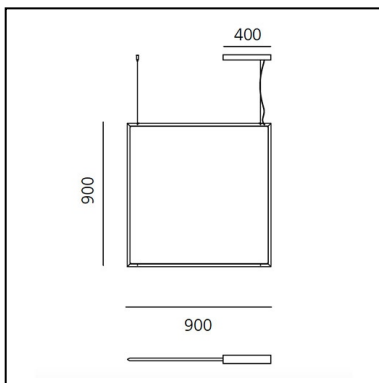

Discovery Space Square - RGBW - Nero

Ernesto Gismondi

IP20    Dimmerabile: 

LUMINAIRE

- Watt : **36W**
- Tensione di alimentazione: **220-240V**
- Flusso luminoso emesso: **1708lm**
- Efficiency: **100%**
- Efficacy: **47.44lm/W**
- CRI: **80**
- Dimmable Typology: **Dali**

CODICE PRODOTTO: 2001030A

CARATTERISTICHE

- Codice articolo: **2001030A**
- Colore: **Nero**
- Installazione: **Sospensione**
- Materiale: **Tecnopolimero, alluminio**
- Serie: **Design Collection, INTEGRALIS®**
- Ambiente di utilizzo: **Interni**
- design by: **Ernesto Gismondi**

DIMENSIONI

- Lunghezza: **cm 90**
- Larghezza: **cm 1.7**
- Altezza: **cm 90**

SORGENTI INCLUSE

- Categoria: **Led RGBW**
- Numero: **1**
- Watt: **33W**
- Color Tolerance: **MacAdam 3SDCM**
- Service Life: **L90 (6K) 50000h**