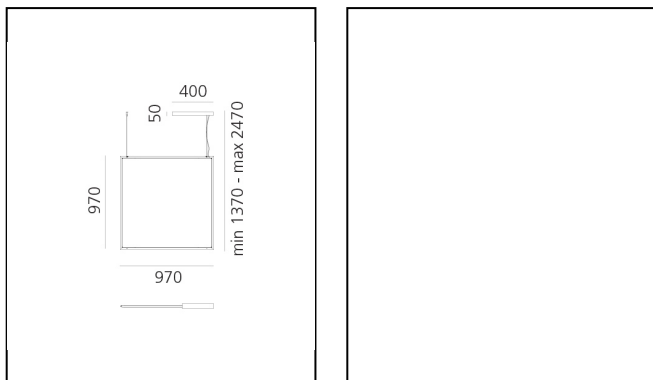

# Discovery Space Square - RGBW - Satinized aluminium

Ernesto Gismondi

IP20    Dimmbar: 

## LUMINAIRE

- Watt: **36W**
- Spannung (V): **220-240V**
- Lichtstrom (lm): **1708lm**
- Efficiency: **100%**
- Efficacy: **47.44lm/W**
- CRI: **80**
- Dimmable Typology: **Dali**

## DIMENSION

- Länge: **cm 97**
- Breite: **cm 1.7**
- Höhe: **cm 97**
- Max Höhe von der Decke: **cm 247**