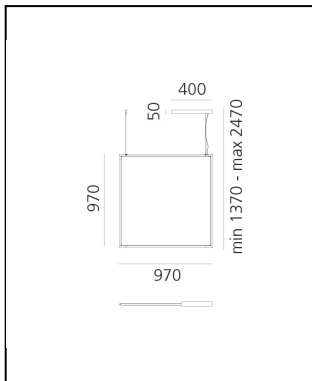

## LUMINAIRE

- Watt: **34W**
- Spannung (V): **220-240V**
- Lichtstrom (lm): **1955lm**
- CCT: **3000K**
- Efficiency: **41%**
- Efficacy: **57.51lm/W**
- CRI: **90**
- Dimmable Typology: **Push/DALI**

## DIMENSION

- Länge: **cm 97**
- Breite: **cm 1.7**
- Höhe: **cm 97**
- Max Höhe von der Decke: **cm 247**