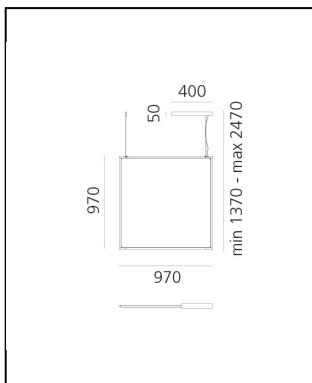

Discovery Space Square - Satinized aluminium - App Compatible

Ernesto Gismondi

IP20    Dimmbar: 

LUMINAIRE

- Watt: **34W**
- Spannung (V): **220-240V**
- Lichtstrom (lm): **1955lm**
- CCT: **3000K**
- Efficiency: **41%**
- Efficacy: **57.51lm/W**
- CRI: **90**
- Dimmable Typology: **Push & APP**

DIMENSION

- Länge: **cm 97**
- Breite: **cm 1.7**
- Höhe: **cm 97**
- Max Höhe von der Decke: **cm 247**

INKLUSIVE LICHTQUELLEN

- Kategorie: **Led**
- Anzahl: **1**
- Watt: **30W**
- Color Tolerance: **MacAdam 3SDCM**
- Service Life: **L90 (6K) 50000h**