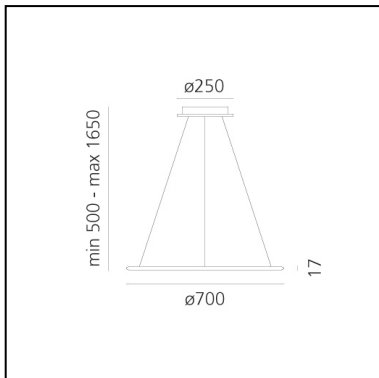

Discovery Suspension - Bronze - App Compatible

Ernesto Gismondi

IP20    Dimmbar: +  -

LUMINAIRE

- Watt: **40W**
- Spannung (V): **220-240V**
- Lichtstrom (lm): **2857lm**
- CCT: **3000K**
- Efficiency: **55%**
- Efficacy: **71.44lm/W**
- CRI: **90**
- Dimmable Typology: **Push & APP**

DIMENSION

- Höhe: **cm 1.7**
- Breite: **cm 70**
- Durchmesser Fuß: **cm 25**
- Max Höhe von der Decke: **cm 165**
- Glühdrahttest: **650°**

INKLUSIVE LICHTQUELLEN

- Kategorie: **Led**
- Anzahl: **7**
- Watt: **5.4W**
- Lichtstrom (lm): **648lm**
- Farbtemperatur(K): **3000K**
- CRI: **90**
- Color Tolerance: **MacAdam 3SDCM**
- Efficacy: **120lm/W**
- Service Life: **50000-L70**