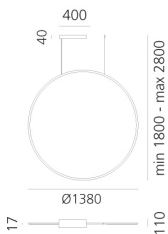

Discovery Vertical 140 - Black - RGBW

Ernesto Gismondi

IP20   Dimmerable: 

LUMINAIRE

- Watt: **91W**
- Delivered lumens output: **RGB 1834lm White 3686lm**
- Efficiency: **62%**
- Efficacy: **58lm/W**
- CRI: **90**
- Dimmable Typology: **Dali**

DIMENSIONS

- Width: **cm 1.7**
- Diameter: **cm 138**
- Base Length: **cm 40**
- Base Width: **cm 11**
- Max Height from ceiling: **cm 280**