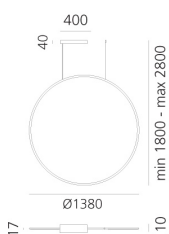

Discovery Vertical 140 - Bronze - RGBW

Ernesto Gismondi

IP20   Dimmerable: 

LUMINAIRE

- Watt: **91W**
- Delivered lumens output: **RGB 1834lm White 3686lm**
- Efficiency: **62%**
- Efficacy: **58lm/W**
- CRI: **90**
- Dimmable Typology: **Dali**

DIMENSIONS

- Width: **cm 1.7**
- Diameter: **cm 138**
- Base Length: **cm 40**
- Base Width: **cm 11**
- Max Height from ceiling: **cm 280**