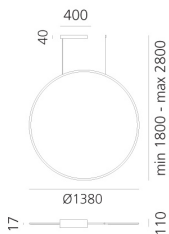

Discovery Vertical 140 - Satinized aluminium - RGBW

Ernesto Gismondi

IP20   Dimmerable: 

LUMINAIRE

- Watt: **91W**
- Delivered lumens output: **RGB 1834lm White 3686lm**
- Efficiency: **62%**
- Efficacy: **58lm/W**
- CRI: **90**
- Dimmable Typology: **Dali**

DIMENSIONS

- Width: **cm 1.7**
- Diameter: **cm 138**
- Base Length: **cm 40**
- Base Width: **cm 11**
- Max Height from ceiling: **cm 280**