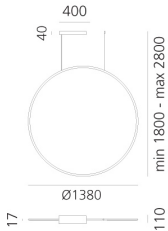

Discovery Vertical 140 - Satinized aluminium - RGBW - App Compatible

Ernesto Gismondi

IP20   Dimmerable: 

LUMINAIRE

- Watt: **91W**
- Delivered lumens output: **RGB 1834lm White 3686lm**
- Efficiency: **62%**
- Efficacy: **58lm/W**
- CRI: **90**
- Dimmable Typology: **APP**

DIMENSIONS

- Width: **cm 1.7**
- Diameter: **cm 138**
- Base Length: **cm 40**
- Base Width: **cm 11**
- Max Height from ceiling: **cm 280**