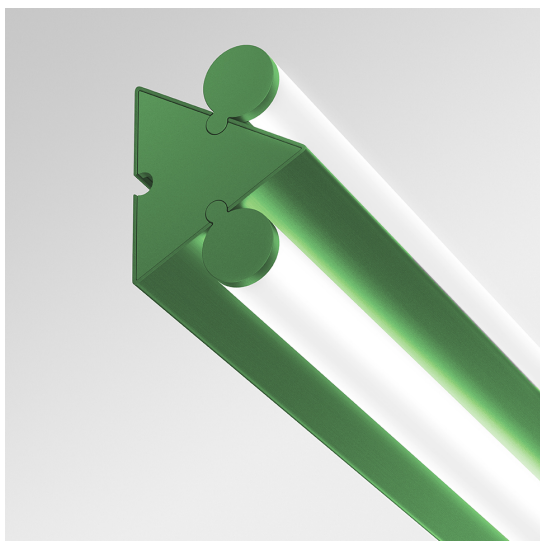

# Dreispitz - Parete/Soffitto - 2 Diffused Emission - 120 - Verde

Herzog & de Meuron

## LUMINAIRE

– Watt : **30W**

## DIMENSIONI

- Lunghezza: **822 mm**
- Larghezza: **99 mm**
- Altezza: **78 mm**