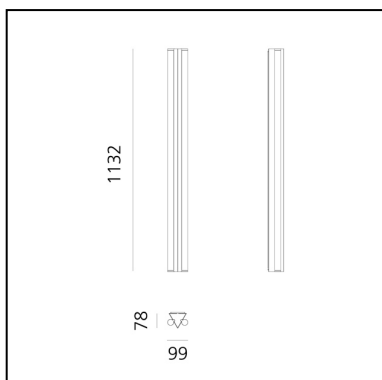

## LUMINAIRE

– Watt : **30W**

## DIMENSIONI

- Lunghezza: **822 mm**
- Larghezza: **99 mm**
- Altezza: **78 mm**