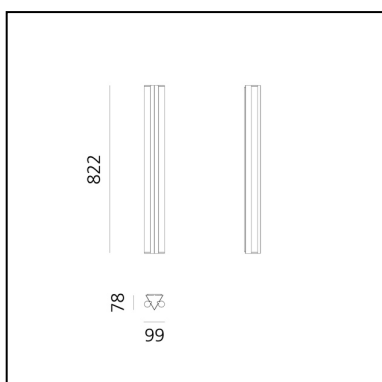

CARATTERISTICHE

- Codice Prodotto: - - -
- Colore: **Argento**
- Installazione: **SoffittoParete**
- Serie: **Architectural Indoor, Novelties**
- design by: **Herzog & de Meuron**

DIMENSIONI

- Lunghezza: **822 mm**
- Larghezza: **99 mm**
- Altezza: **78 mm**

LUMINAIRE

- Watt : **23W**