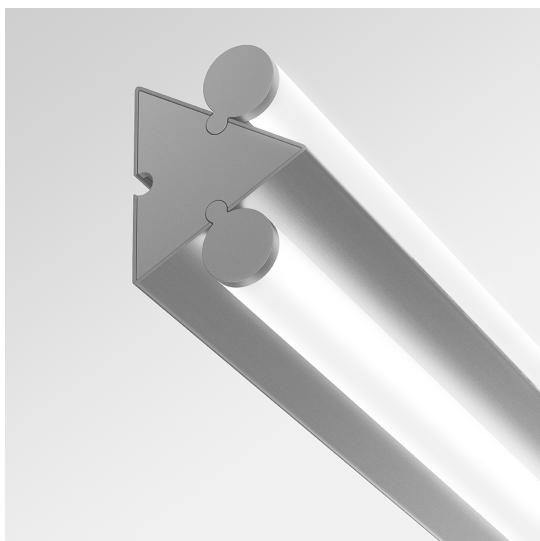

# Dreispietz - Parete/Soffitto - 2 Diffused Emission - 90 - Argento

Herzog & de Meuron

## CARATTERISTICHE

- Codice Prodotto: - - -
- Colore: **Argento**
- Installazione: **SoffittoParete**
- Serie: **Architectural Indoor, Novelties**
- design by: **Herzog & de Meuron**

## DIMENSIONI

- Lunghezza: **822 mm**
- Larghezza: **99 mm**
- Altezza: **78 mm**