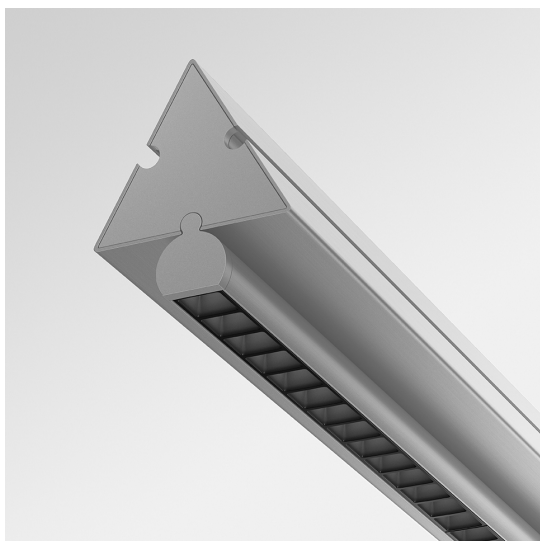

Dreispietz - Sospensione Orizzontale - 1 Controlled Emission - 120 - Argento

Herzog & de Meuron

LUMINAIRE

– Watt : **15W**

DESCRIZIONE

Il prodotto non è attualmente disponibile.

CARATTERISTICHE

- Codice Prodotto: - - -
- Colore: **Argento**
- Installazione: **Sospensione**
- Serie: **Architectural Indoor, Novelties**
- design by: **Herzog & de Meuron**

DIMENSIONI

- Lunghezza: **1132 mm**
- Larghezza: **85 mm**
- Altezza: **98 mm**
- Diametro base: **137 mm**