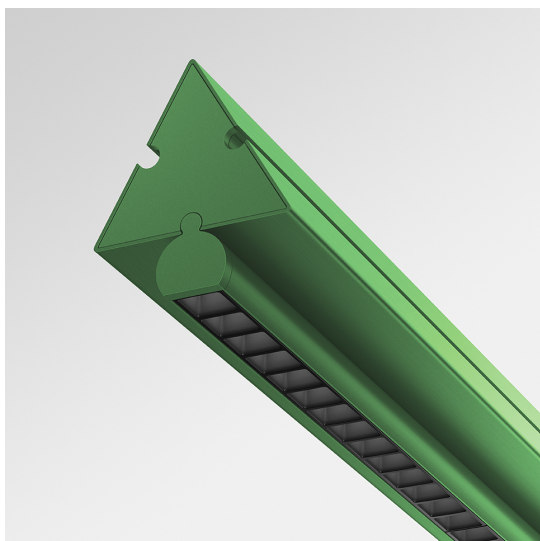

Dreispitz - Sospensione Orizzontale - 1 Controlled Emission - 120 - Verde

Herzog & de Meuron

LUMINAIRE

– Watt : **15W**

DESCRIZIONE

Il prodotto non è attualmente disponibile.

CARATTERISTICHE

- Codice Prodotto: - - -
- Colore: **Verde**
- Installazione: **Sospensione**
- Serie: **Architectural Indoor, Novelties**
- design by: **Herzog & de Meuron**

DIMENSIONI

- Lunghezza: **1132 mm**
- Larghezza: **85 mm**
- Altezza: **98 mm**
- Diametro base: **137 mm**