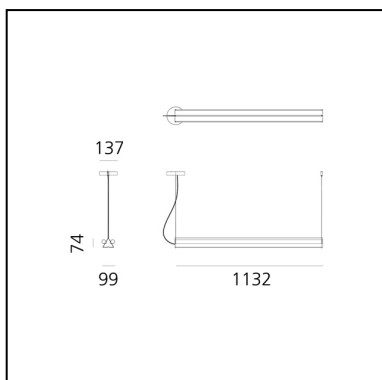

Dreispietz - Sospensione Orizzontale - 2 Diffused Emission - 120 - Verde

Herzog & de Meuron

DESCRIZIONE

Il prodotto non è attualmente disponibile.

CARATTERISTICHE

- Codice Prodotto: - - -
- Colore: **Verde**
- Installazione: **Sospensione**
- Serie: **Architectural Indoor, Novelties**
- design by: **Herzog & de Meuron**

DIMENSIONI

- Lunghezza: **1132 mm**
- Larghezza: **99 mm**
- Altezza: **78 mm**
- Diametro base: **137 mm**

LUMINAIRE

- Watt : **23W**