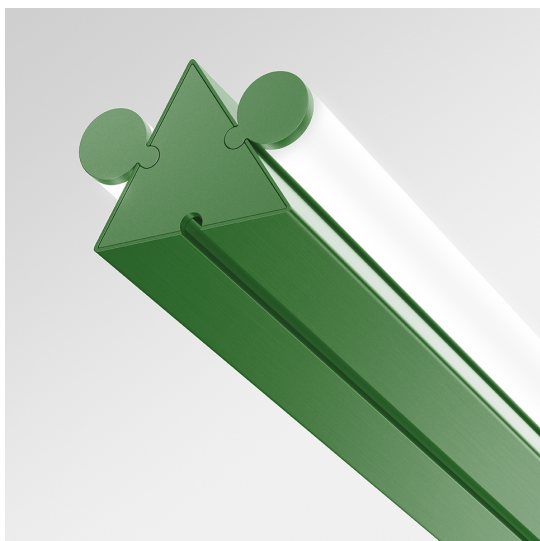

Dreispietz - Sospensione Orizzontale - 2 Diffused Emission - 120 - Verde

Herzog & de Meuron

DESCRIZIONE

Il prodotto non è attualmente disponibile.

CARATTERISTICHE

- Codice Prodotto: - - -
- Colore: **Verde**
- Installazione: **Sospensione**
- Serie: **Architectural Indoor, Novelties**
- design by: **Herzog & de Meuron**

DIMENSIONI

- Lunghezza: **1132 mm**
- Larghezza: **99 mm**
- Altezza: **78 mm**
- Diametro base: **137 mm**

LUMINAIRE

- Watt : **23W**