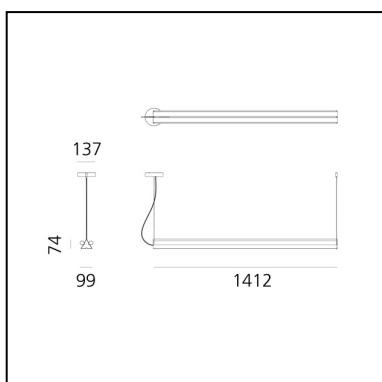

Dreispitz - Sospensione Orizzontale - 2 Diffused Emission - 150 - Verde

Herzog & de Meuron

LUMINAIRE

– Watt : **30W**

DESCRIZIONE

Il prodotto non è attualmente disponibile.

CARATTERISTICHE

- Codice Prodotto: - - -
- Colore: **Verde**
- Installazione: **Sospensione**
- Serie: **Architectural Indoor, Novelties**
- design by: **Herzog & de Meuron**

DIMENSIONI

- Lunghezza: **1412 mm**
- Larghezza: **99 mm**
- Altezza: **78 mm**
- Diametro base: **137 mm**