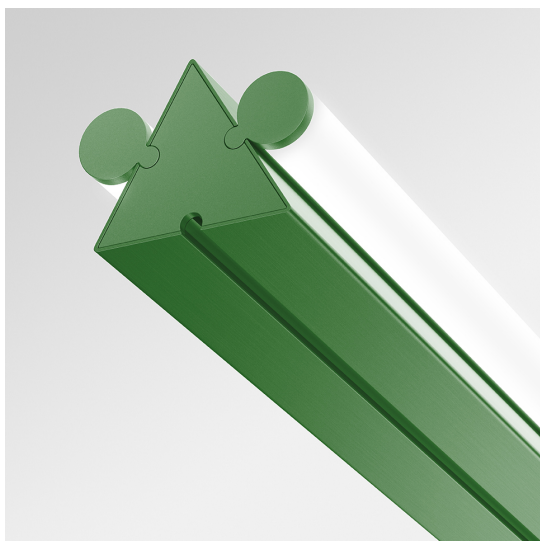

Dreispitz - Sospensione Orizzontale - 2 Diffused Emission - 150 - Verde

Herzog & de Meuron

LUMINAIRE

– Watt : **30W**

DESCRIZIONE

Il prodotto non è attualmente disponibile.

CARATTERISTICHE

- Codice Prodotto: - - -
- Colore: **Verde**
- Installazione: **Sospensione**
- Serie: **Architectural Indoor, Novelties**
- design by: **Herzog & de Meuron**

DIMENSIONI

- Lunghezza: **1412 mm**
- Larghezza: **99 mm**
- Altezza: **78 mm**
- Diametro base: **137 mm**