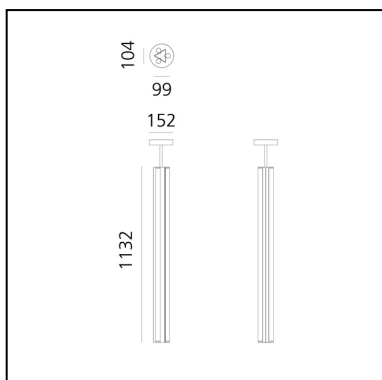

## DIMENSIONI

- Lunghezza: **104 mm**
- Larghezza: **99 mm**
- Altezza: **1132 mm**
- Diametro base: **152 mm**

## LUMINAIRE

- Watt : **45W**