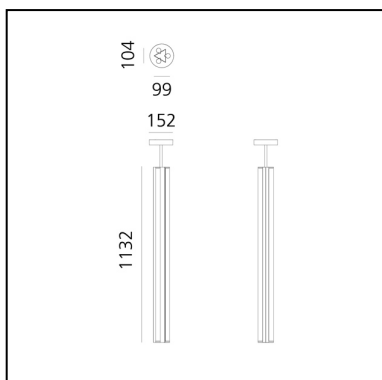

## CARATTERISTICHE

- Codice Prodotto: - - -
- Colore: **Nero**
- Installazione: **Sospensione**
- Serie: **Architectural Indoor, Novelties**
- design by: **Herzog & de Meuron**

## DIMENSIONI

- Lunghezza: **104 mm**
- Larghezza: **99 mm**
- Altezza: **1132 mm**
- Diametro base: **152 mm**

## LUMINAIRE

- Watt : **45W**