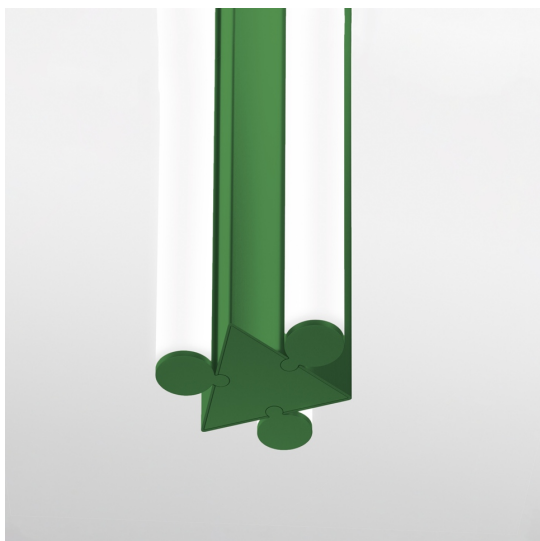

# Dreispitez - Sospensione Verticale - 3 Diffused Emission - 90 - Verde

Herzog & de Meuron

## LUMINAIRE

– Watt : **34W**

## CARATTERISTICHE

- Codice Prodotto: - - -
- Colore: **Verde**
- Installazione: **Sospensione**
- Serie: **Architectural Indoor, Novelties**
- design by: **Herzog & de Meuron**

## DIMENSIONI

- Lunghezza: **104 mm**
- Larghezza: **99 mm**
- Altezza: **822 mm**
- Diametro base: **152 mm**