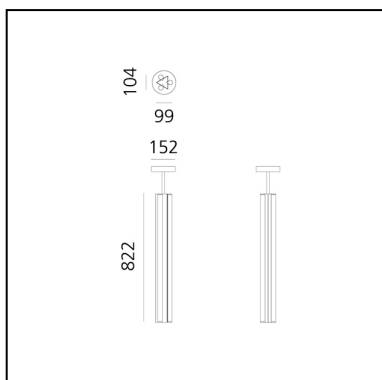

## LUMINAIRE

– Watt : **34W**

## DIMENSIONI

- Lunghezza: **104 mm**
- Larghezza: **99 mm**
- Altezza: **822 mm**
- Diametro base: **152 mm**