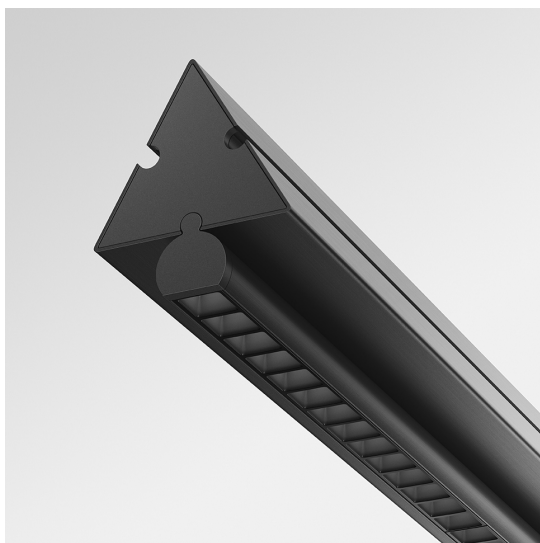

# Dreispitz - Suspension Horizontal - 1 Controlled Emission - 120 - Black

Herzog & de Meuron

## LUMINAIRE

– Watt: **15W**

## FUNKTIONEN

- Produktcode: - - -
- Farbe: **Black**
- Installation: **Pendelleuchte**
- Serie: **Architectural Indoor, Novelties**
- design: **Herzog & de Meuron**

## DIMENSION

- Länge: **1132 mm**
- Breite: **85 mm**
- Höhe: **98 mm**
- Durchmesser Fuß: **137 mm**