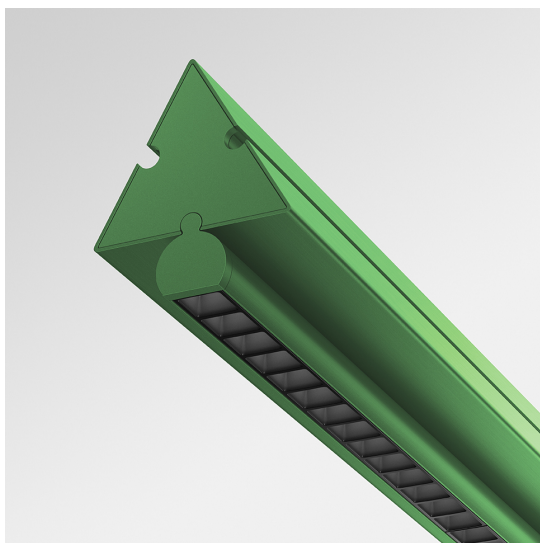

Dreispitz - Suspension Horizontal - 1 Controlled Emission - 120 - Green

Herzog & de Meuron

LUMINAIRE

– Watt: **15W**

BESCHREIBUNG

* Das Produkt ist nicht verfügbar.

FUNKTIONEN

- Produktcode: - - -
- Farbe: **Green**
- Installation: **Pendelleuchte**
- Serie: **Architectural Indoor, Novelties**
- design: **Herzog & de Meuron**

DIMENSION

- Länge: **1132 mm**
- Breite: **85 mm**
- Höhe: **98 mm**
- Durchmesser Fuß: **137 mm**