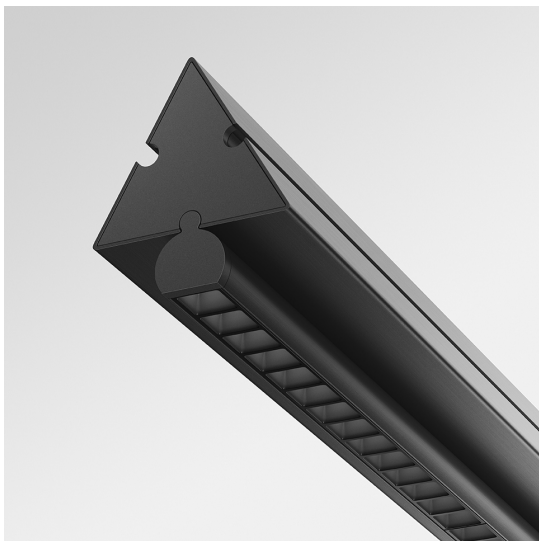

Dreispitz - Suspension Horizontal - 1 Controlled Emission - 150 - Black

Herzog & de Meuron

LUMINAIRE

– Watt: **19W**

BESCHREIBUNG

* Das Produkt ist nicht verfügbar.

FUNKTIONEN

- Produktcode: - - -
- Farbe: **Black**
- Installation: **Pendelleuchte**
- Serie: **Architectural Indoor, Novelties**
- design: **Herzog & de Meuron**

DIMENSION

- Länge: **1412 mm**
- Breite: **85 mm**
- Höhe: **98 mm**
- Durchmesser Fuß: **137 mm**