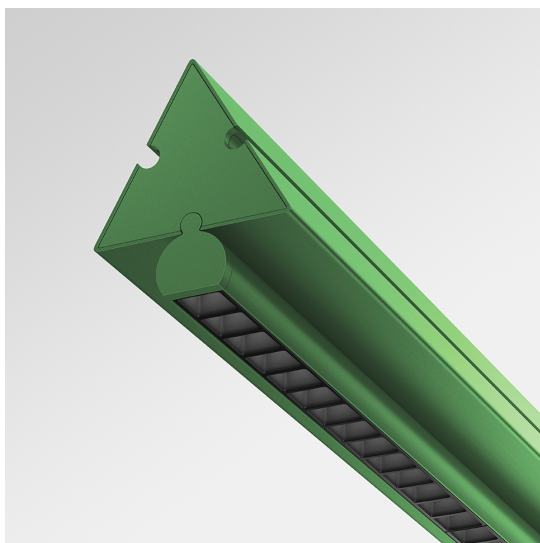

# Dreispitz - Suspension Horizontal - 1 Controlled Emission - 150 - Green

Herzog & de Meuron

## LUMINAIRE

– Watt: **19W**

## FUNKTIONEN

- Produktcode: - - -
- Farbe: **Green**
- Installation: **Pendelleuchte**
- Serie: **Architectural Indoor, Novelties**
- design: **Herzog & de Meuron**

## DIMENSION

- Länge: **1412 mm**
- Breite: **85 mm**
- Höhe: **98 mm**
- Durchmesser Fuß: **137 mm**