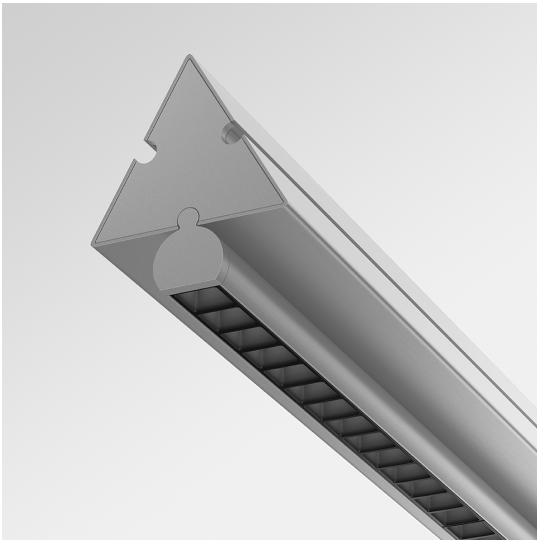

Dreispitz - Suspension Horizontal - 1 Controlled Emission - 150 - Silver

Herzog & de Meuron

LUMINAIRE

– Watt: **19W**

BESCHREIBUNG

* Das Produkt ist nicht verfügbar.

FUNKTIONEN

- Produktcode: - - -
- Farbe: **Silver**
- Installation: **Pendelleuchte**
- Serie: **Architectural Indoor, Novelties**
- design: **Herzog & de Meuron**

DIMENSION

- Länge: **1412 mm**
- Breite: **85 mm**
- Höhe: **98 mm**
- Durchmesser Fuß: **137 mm**