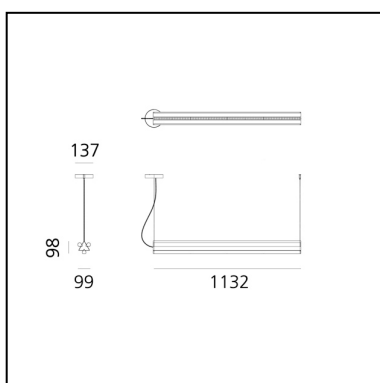

Dreispitz - Suspension Horizontal - 2 Diffused + 1 Controlled Emission - 120 - Green

Herzog & de Meuron

LUMINAIRE

- Watt: **45W**

BESCHREIBUNG

* Das Produkt ist nicht verfügbar.

FUNKTIONEN

- Produktcode: - - -
- Farbe: **Green**
- Installation: **Pendelleuchte**
- Serie: **Architectural Indoor, Novelties**
- design: **Herzog & de Meuron**

DIMENSION

- Länge: **1132 mm**
- Breite: **99 mm**
- Höhe: **98 mm**
- Durchmesser Fuß: **137 mm**