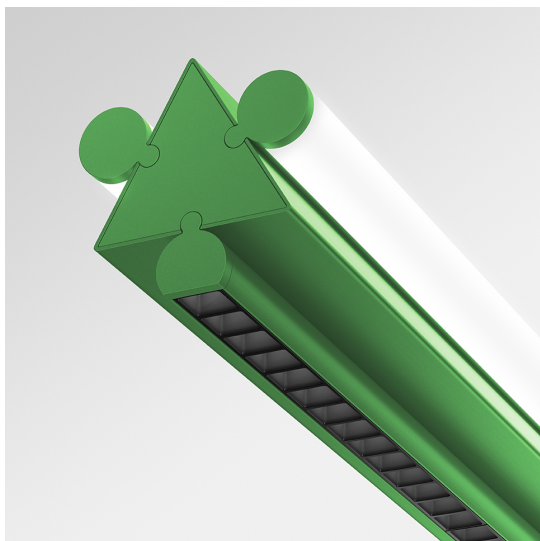

Dreispitz - Suspension Horizontal - 2 Diffused + 1 Controlled Emission - 120 - Green

Herzog & de Meuron

LUMINAIRE

- Watt: **45W**

BESCHREIBUNG

* Das Produkt ist nicht verfügbar.

FUNKTIONEN

- Produktcode: - - -
- Farbe: **Green**
- Installation: **Pendelleuchte**
- Serie: **Architectural Indoor, Novelties**
- design: **Herzog & de Meuron**

DIMENSION

- Länge: **1132 mm**
- Breite: **99 mm**
- Höhe: **98 mm**
- Durchmesser Fuß: **137 mm**