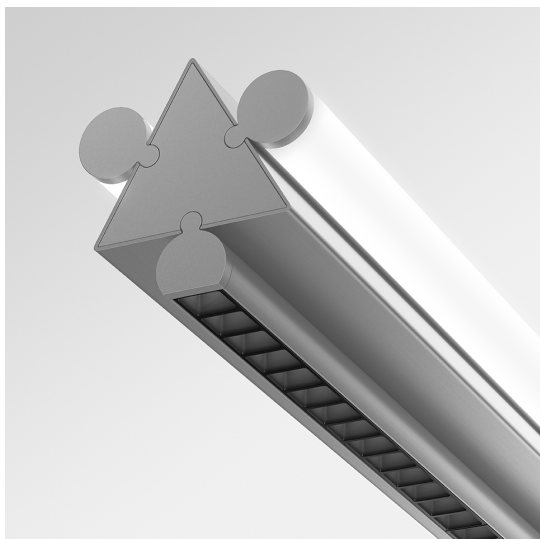

# Dreispitz - Suspension Horizontal - 2 Diffused + 1 Controlled Emission - 120 - Silver

Herzog & de Meuron

## FUNKTIONEN

- Produktcode: - - -
- Farbe: **Silver**
- Installation: **Pendelleuchte**
- Serie: **Architectural Indoor, Novelties**
- design: **Herzog & de Meuron**

## DIMENSION

- Länge: **1132 mm**
- Breite: **99 mm**
- Höhe: **98 mm**
- Durchmesser Fuß: **137 mm**