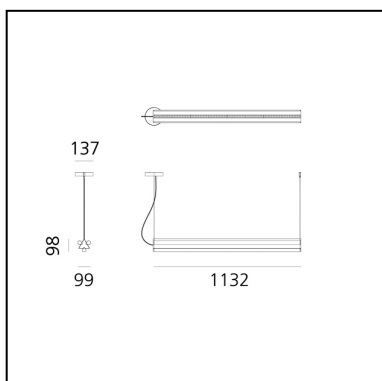

## DIMENSION

- Länge: **1132 mm**
- Breite: **99 mm**
- Höhe: **98 mm**
- Durchmesser Fuß: **137 mm**

## LUMINAIRE

- Watt: **45W**