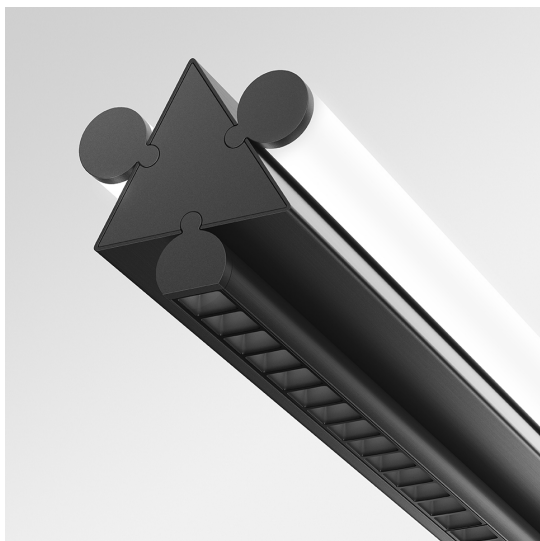

# Dreispitz - Suspension Horizontal - 2 Diffused + 1 Controlled Emission - 150 - Black

Herzog & de Meuron

## FUNKTIONEN

- Produktcode: - - -
- Farbe: **Black**
- Installation: **Pendelleuchte**
- Serie: **Architectural Indoor, Novelties**
- design: **Herzog & de Meuron**

## DIMENSION

- Länge: **1412 mm**
- Breite: **99 mm**
- Höhe: **98 mm**
- Durchmesser Fuß: **137 mm**

## LUMINAIRE

- Watt: **57W**