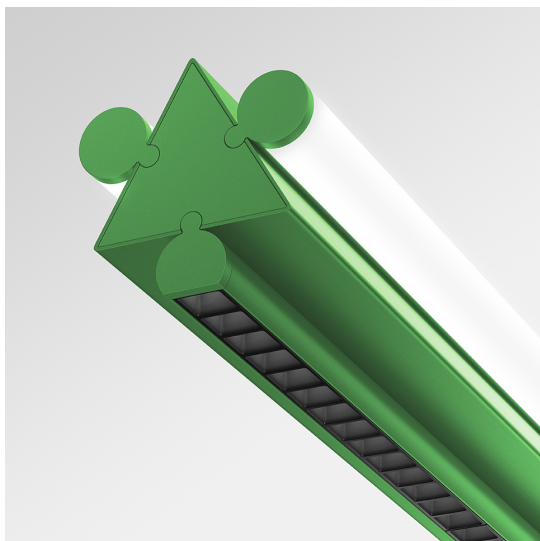

# Dreispitz - Suspension Horizontal - 2 Diffused + 1 Controlled Emission - 150 - Green

Herzog & de Meuron

## FUNKTIONEN

- Produktcode: - - -
- Farbe: **Green**
- Installation: **Pendelleuchte**
- Serie: **Architectural Indoor, Novelties**
- design: **Herzog & de Meuron**

## DIMENSION

- Länge: **1412 mm**
- Breite: **99 mm**
- Höhe: **98 mm**
- Durchmesser Fuß: **137 mm**