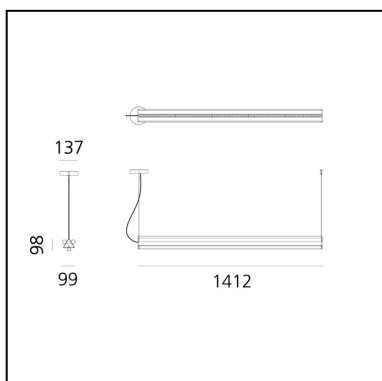

## DIMENSION

- Länge: **1412 mm**
- Breite: **99 mm**
- Höhe: **98 mm**
- Durchmesser Fuß: **137 mm**

## LUMINAIRE

- Watt: **57W**