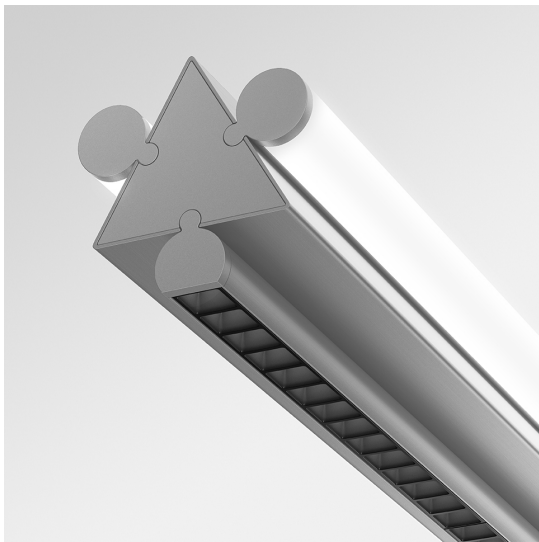

Dreispitz - Suspension Horizontal - 2 Diffused + 1 Controlled Emission - 150 - Silver

Herzog & de Meuron

LUMINAIRE

- Watt: **57W**

BESCHREIBUNG

* Das Produkt ist nicht verfügbar.

FUNKTIONEN

- Produktcode: - - -
- Farbe: **Silver**
- Installation: **Pendelleuchte**
- Serie: **Architectural Indoor, Novelties**
- design: **Herzog & de Meuron**

DIMENSION

- Länge: **1412 mm**
- Breite: **99 mm**
- Höhe: **98 mm**
- Durchmesser Fuß: **137 mm**