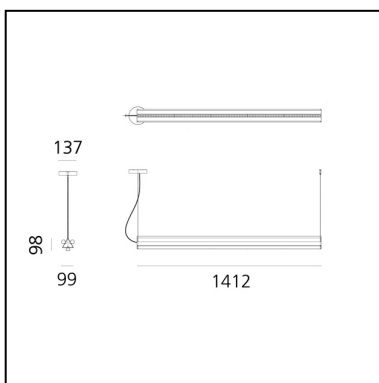

Dreispitz - Suspension Horizontal - 2 Diffused + 1 Controlled Emission - 150 - Silver

Herzog & de Meuron

LUMINAIRE

- Watt: **57W**

BESCHREIBUNG

* Das Produkt ist nicht verfügbar.

FUNKTIONEN

- Produktcode: - - -
- Farbe: **Silver**
- Installation: **Pendelleuchte**
- Serie: **Architectural Indoor, Novelties**
- design: **Herzog & de Meuron**

DIMENSION

- Länge: **1412 mm**
- Breite: **99 mm**
- Höhe: **98 mm**
- Durchmesser Fuß: **137 mm**