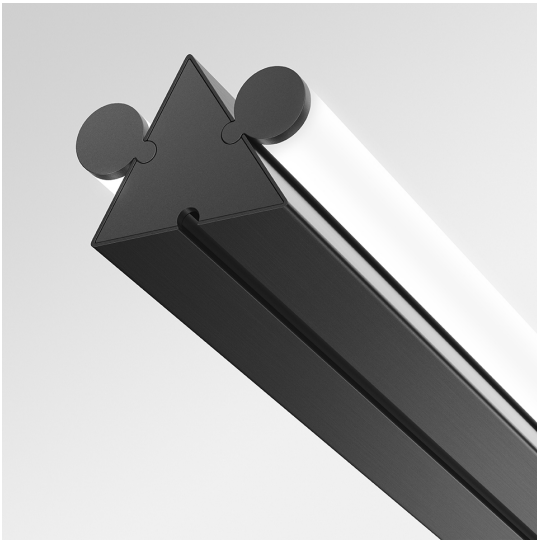

# Dreispitz - Suspension Horizontal - 2 Diffused Emission - 120 - Black

Herzog & de Meuron

## LUMINAIRE

– Watt: **23W**

## FUNKTIONEN

- Produktcode: - - -
- Farbe: **Black**
- Installation: **Pendelleuchte**
- Serie: **Architectural Indoor, Novelties**
- design: **Herzog & de Meuron**

## DIMENSION

- Länge: **1132 mm**
- Breite: **99 mm**
- Höhe: **78 mm**
- Durchmesser Fuß: **137 mm**