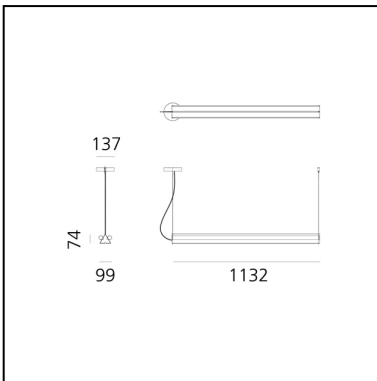

## LUMINAIRE

– Watt: **23W**

## DIMENSION

- Länge: **1132 mm**
- Breite: **99 mm**
- Höhe: **78 mm**
- Durchmesser Fuß: **137 mm**