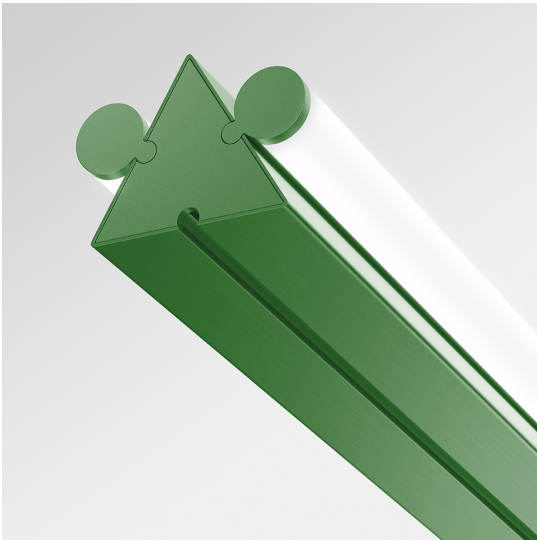

# Dreispitz - Suspension Horizontal - 2 Diffused Emission - 120 - Green

Herzog & de Meuron

## LUMINAIRE

– Watt: **23W**

## FUNKTIONEN

- Produktcode: - - -
- Farbe: **Green**
- Installation: **Pendelleuchte**
- Serie: **Architectural Indoor, Novelties**
- design: **Herzog & de Meuron**

## DIMENSION

- Länge: **1132 mm**
- Breite: **99 mm**
- Höhe: **78 mm**
- Durchmesser Fuß: **137 mm**