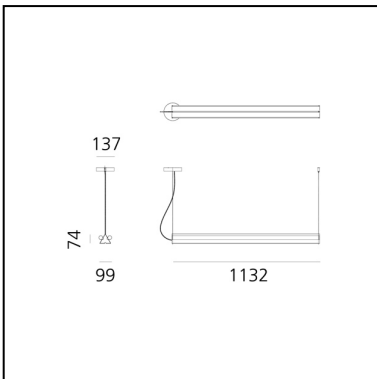

## LUMINAIRE

– Watt: **23W**

## DIMENSION

- Länge: **1132 mm**
- Breite: **99 mm**
- Höhe: **78 mm**
- Durchmesser Fuß: **137 mm**