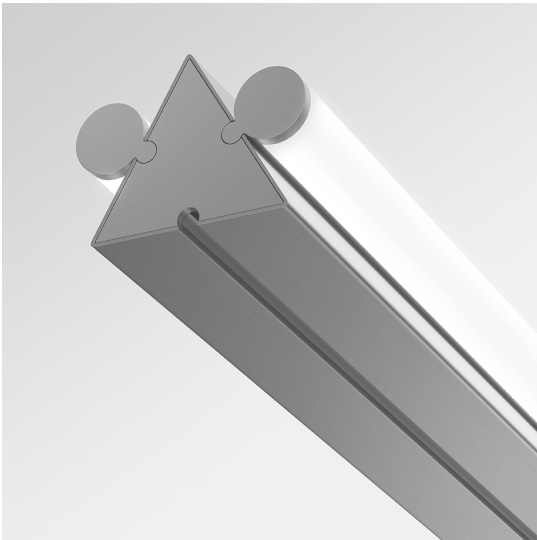

# Dreispiß - Suspension Horizontal - 2 Diffused Emission - 120 - Silver

Herzog & de Meuron

## LUMINAIRE

– Watt: **23W**

## FUNKTIONEN

- Produktcode: - - -
- Farbe: **Silver**
- Installation: **Pendelleuchte**
- Serie: **Architectural Indoor, Novelties**
- design: **Herzog & de Meuron**

## DIMENSION

- Länge: **1132 mm**
- Breite: **99 mm**
- Höhe: **78 mm**
- Durchmesser Fuß: **137 mm**