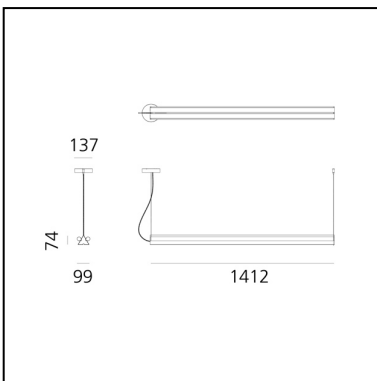

Dreispitz - Suspension Horizontal - 2 Diffused Emission - 150 - Black

Herzog & de Meuron

LUMINAIRE

– Watt: **30W**

BESCHREIBUNG

* Das Produkt ist nicht verfügbar.

FUNKTIONEN

- Produktcode: - - -
- Farbe: **Black**
- Installation: **Pendelleuchte**
- Serie: **Architectural Indoor, Novelties**
- design: **Herzog & de Meuron**

DIMENSION

- Länge: **1412 mm**
- Breite: **99 mm**
- Höhe: **78 mm**
- Durchmesser Fuß: **137 mm**