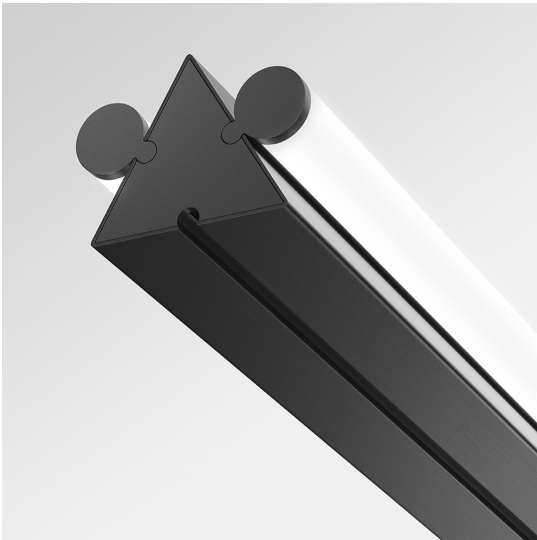

Dreispitz - Suspension Horizontal - 2 Diffused Emission - 150 - Black

Herzog & de Meuron

LUMINAIRE

– Watt: **30W**

BESCHREIBUNG

* Das Produkt ist nicht verfügbar.

FUNKTIONEN

- Produktcode: - - -
- Farbe: **Black**
- Installation: **Pendelleuchte**
- Serie: **Architectural Indoor, Novelties**
- design: **Herzog & de Meuron**

DIMENSION

- Länge: **1412 mm**
- Breite: **99 mm**
- Höhe: **78 mm**
- Durchmesser Fuß: **137 mm**