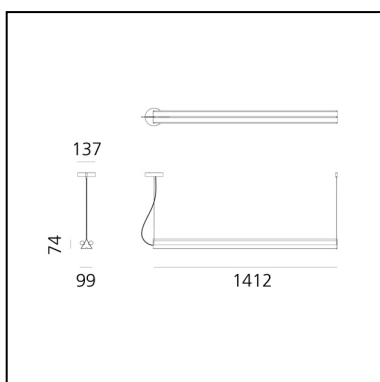

Dreispitz - Suspension Horizontal - 2 Diffused Emission - 150 - Green

Herzog & de Meuron

LUMINAIRE

– Watt: **30W**

BESCHREIBUNG

* Das Produkt ist nicht verfügbar.

FUNKTIONEN

- Produktcode: - - -
- Farbe: **Green**
- Installation: **Pendelleuchte**
- Serie: **Architectural Indoor, Novelties**
- design: **Herzog & de Meuron**

DIMENSION

- Länge: **1412 mm**
- Breite: **99 mm**
- Höhe: **78 mm**
- Durchmesser Fuß: **137 mm**