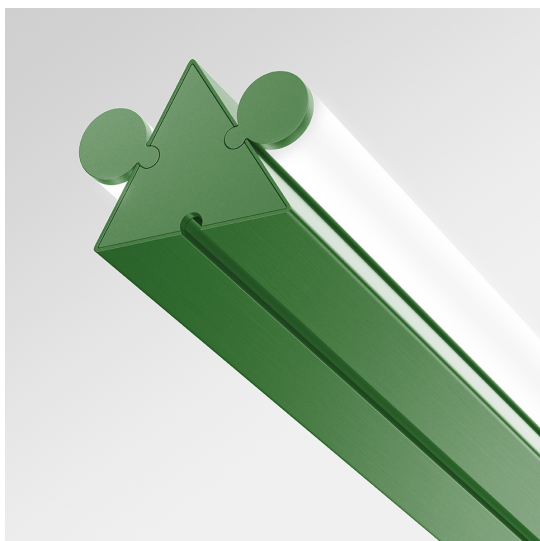

Dreispitz - Suspension Horizontal - 2 Diffused Emission - 150 - Green

Herzog & de Meuron

LUMINAIRE

– Watt: **30W**

BESCHREIBUNG

* Das Produkt ist nicht verfügbar.

FUNKTIONEN

- Produktcode: - - -
- Farbe: **Green**
- Installation: **Pendelleuchte**
- Serie: **Architectural Indoor, Novelties**
- design: **Herzog & de Meuron**

DIMENSION

- Länge: **1412 mm**
- Breite: **99 mm**
- Höhe: **78 mm**
- Durchmesser Fuß: **137 mm**