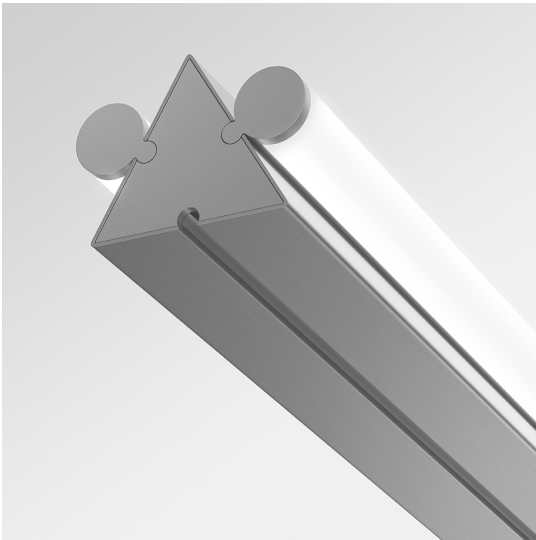

Dreispitz - Suspension Horizontal - 2 Diffused Emission - 150 - Silver

Herzog & de Meuron

LUMINAIRE

– Watt: **30W**

BESCHREIBUNG

* Das Produkt ist nicht verfügbar.

FUNKTIONEN

- Produktcode: - - -
- Farbe: **Silver**
- Installation: **Pendelleuchte**
- Serie: **Architectural Indoor, Novelties**
- design: **Herzog & de Meuron**

DIMENSION

- Länge: **1412 mm**
- Breite: **99 mm**
- Höhe: **78 mm**
- Durchmesser Fuß: **137 mm**