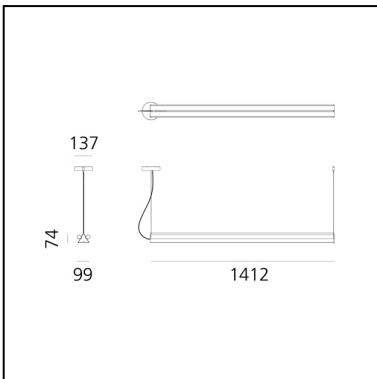

Dreispitz - Suspension Horizontal - 2 Diffused Emission - 150 - Silver

Herzog & de Meuron

LUMINAIRE

– Watt: **30W**

BESCHREIBUNG

* Das Produkt ist nicht verfügbar.

FUNKTIONEN

- Produktcode: - - -
- Farbe: **Silver**
- Installation: **Pendelleuchte**
- Serie: **Architectural Indoor, Novelties**
- design: **Herzog & de Meuron**

DIMENSION

- Länge: **1412 mm**
- Breite: **99 mm**
- Höhe: **78 mm**
- Durchmesser Fuß: **137 mm**