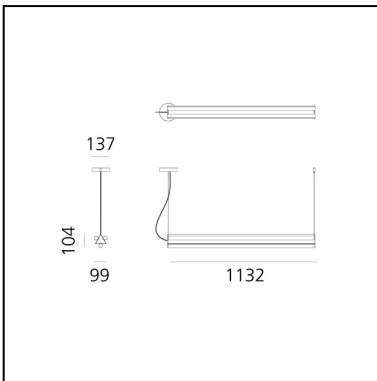

Dreispitz - Suspension Horizontal - 3 Diffused Emission - 120 - Silver

Herzog & de Meuron

LUMINAIRE

– Watt: **45W**

BESCHREIBUNG

* Das Produkt ist nicht verfügbar.

FUNKTIONEN

- Produktcode: - - -
- Farbe: **Silver**
- Installation: **Pendelleuchte**
- Serie: **Architectural Indoor, Novelties**
- design: **Herzog & de Meuron**

DIMENSION

- Länge: **1132 mm**
- Breite: **99 mm**
- Höhe: **104 mm**
- Durchmesser Fuß: **137 mm**