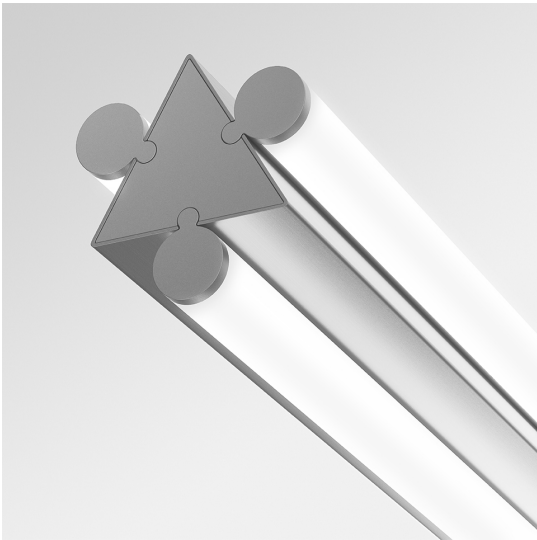

Dreispitz - Suspension Horizontal - 3 Diffused Emission - 120 - Silver

Herzog & de Meuron

LUMINAIRE

– Watt: **45W**

BESCHREIBUNG

* Das Produkt ist nicht verfügbar.

FUNKTIONEN

- Produktcode: - - -
- Farbe: **Silver**
- Installation: **Pendelleuchte**
- Serie: **Architectural Indoor, Novelties**
- design: **Herzog & de Meuron**

DIMENSION

- Länge: **1132 mm**
- Breite: **99 mm**
- Höhe: **104 mm**
- Durchmesser Fuß: **137 mm**