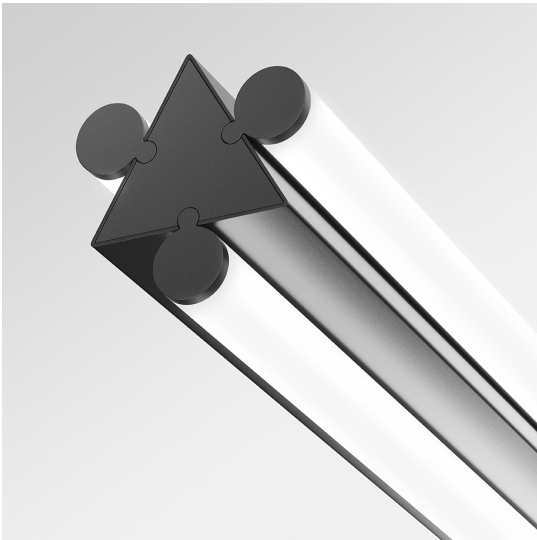

Dreispitz - Suspension Horizontal - 3 Diffused Emission - 150 - Black

Herzog & de Meuron

LUMINAIRE

– Watt: **56W**

BESCHREIBUNG

* Das Produkt ist nicht verfügbar.

FUNKTIONEN

- Produktcode: - - -
- Farbe: **Black**
- Installation: **Pendelleuchte**
- Serie: **Architectural Indoor, Novelties**
- design: **Herzog & de Meuron**

DIMENSION

- Länge: **1412 mm**
- Breite: **99 mm**
- Höhe: **104 mm**
- Durchmesser Fuß: **137 mm**