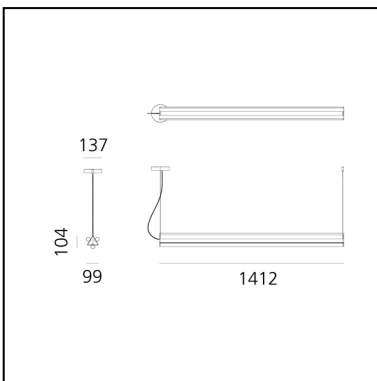

Dreispitz - Suspension Horizontal - 3 Diffused Emission - 150 - Black

Herzog & de Meuron

LUMINAIRE

– Watt: **56W**

BESCHREIBUNG

* Das Produkt ist nicht verfügbar.

FUNKTIONEN

- Produktcode: - - -
- Farbe: **Black**
- Installation: **Pendelleuchte**
- Serie: **Architectural Indoor, Novelties**
- design: **Herzog & de Meuron**

DIMENSION

- Länge: **1412 mm**
- Breite: **99 mm**
- Höhe: **104 mm**
- Durchmesser Fuß: **137 mm**