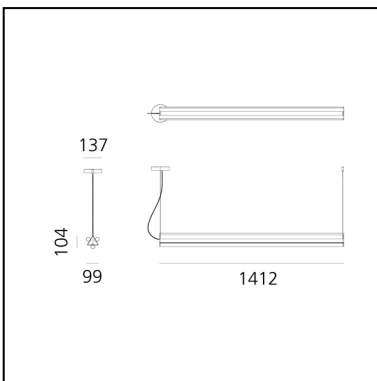

## LUMINAIRE

– Watt: **56W**

## DIMENSION

- Länge: **1412 mm**
- Breite: **99 mm**
- Höhe: **104 mm**
- Durchmesser Fuß: **137 mm**