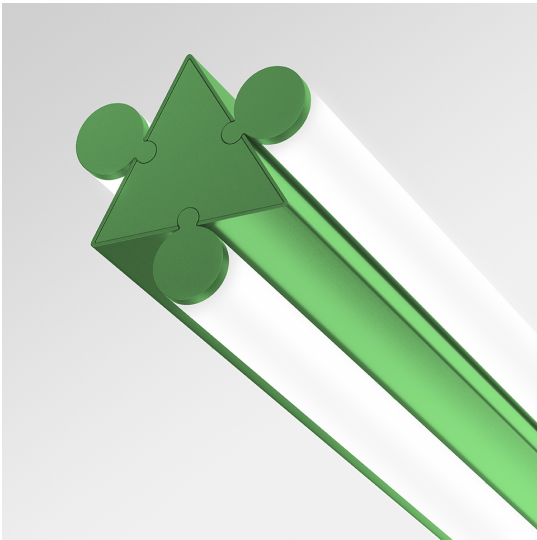

# Dreispitz - Suspension Horizontal - 3 Diffused Emission - 150 - Green

Herzog & de Meuron

## LUMINAIRE

– Watt: **56W**

## FUNKTIONEN

- Produktcode: - - -
- Farbe: **Green**
- Installation: **Pendelleuchte**
- Serie: **Architectural Indoor, Novelties**
- design: **Herzog & de Meuron**

## DIMENSION

- Länge: **1412 mm**
- Breite: **99 mm**
- Höhe: **104 mm**
- Durchmesser Fuß: **137 mm**