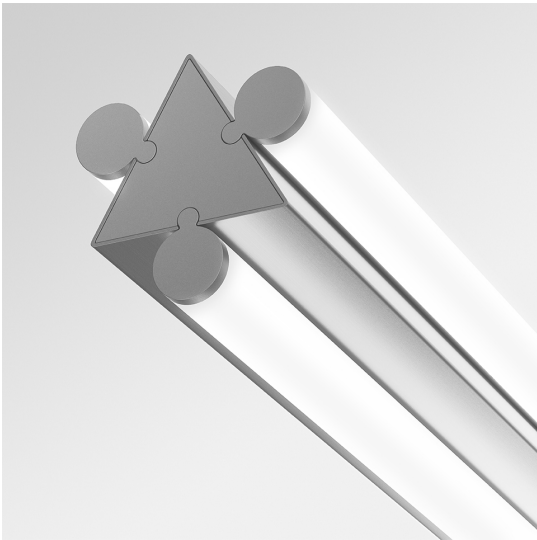

# Dreispitz - Suspension Horizontal - 3 Diffused Emission - 150 - Silver

Herzog & de Meuron

## LUMINAIRE

– Watt: **56W**

## FUNKTIONEN

- Produktcode: - - -
- Farbe: **Silver**
- Installation: **Pendelleuchte**
- Serie: **Architectural Indoor, Novelties**
- design: **Herzog & de Meuron**

## DIMENSION

- Länge: **1412 mm**
- Breite: **99 mm**
- Höhe: **104 mm**
- Durchmesser Fuß: **137 mm**