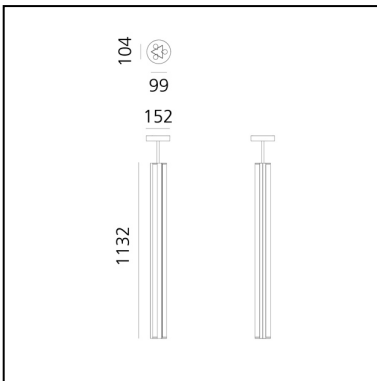

Dreispitz - Suspension Vertical - 3 Diffused Emission - 120 - Black

Herzog & de Meuron

LUMINAIRE

– Watt: **45W**

BESCHREIBUNG

* Das Produkt ist nicht verfügbar.

FUNKTIONEN

- Produktcode: - - -
- Farbe: **Black**
- Installation: **Pendelleuchte**
- Serie: **Architectural Indoor, Novelties**
- design: **Herzog & de Meuron**

DIMENSION

- Länge: **104 mm**
- Breite: **99 mm**
- Höhe: **1132 mm**
- Durchmesser Fuß: **152 mm**