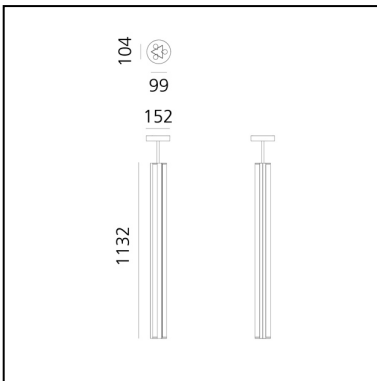

# Dreispitz - Suspension Vertical - 3 Diffused Emission - 120 - Green

Herzog & de Meuron

## LUMINAIRE

– Watt: **45W**

## DIMENSION

- Länge: **104 mm**
- Breite: **99 mm**
- Höhe: **1132 mm**
- Durchmesser Fuß: **152 mm**