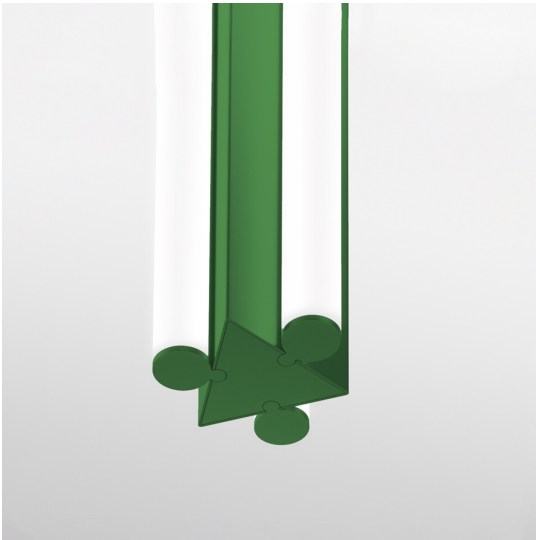

# Dreispitz - Suspension Vertical - 3 Diffused Emission - 120 - Green

Herzog & de Meuron

## LUMINAIRE

– Watt: **45W**

## FUNKTIONEN

- Produktcode: - - -
- Farbe: **Green**
- Installation: **Pendelleuchte**
- Serie: **Architectural Indoor, Novelties**
- design: **Herzog & de Meuron**

## DIMENSION

- Länge: **104 mm**
- Breite: **99 mm**
- Höhe: **1132 mm**
- Durchmesser Fuß: **152 mm**